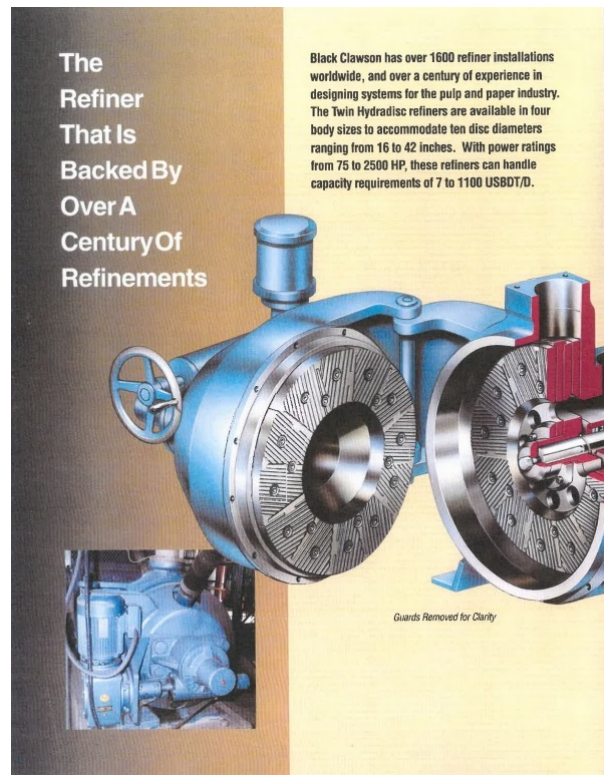

Twin Hyradisc Refiner Black Clawson 30"

Artikel-Nr. 6072

Technische Daten:

Maschine:	Twin Hyradisc Refiner Black Clawson 30"
Hersteller:	Black Clawson
Typ:	Twin Hyradisc
Größe:	30"
Kapazität:	30 - 350 t/day
Jahr:	None

Beschreibung:

Gebrauchter Black Clawson Twin hydradisc refiner