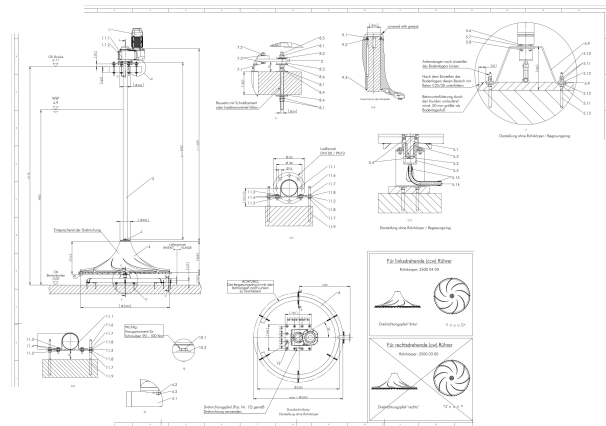

Vertikales Rührwerk Herst. Invert

Artikel-Nr. 5346

Technische Daten:

Maschine:	Vertikales Rührwerk Herst. Invert
Hersteller:	Invert
Typ:	Vertical
Größe:	None
Kapazität:	None
Jahr:	None

Beschreibung: