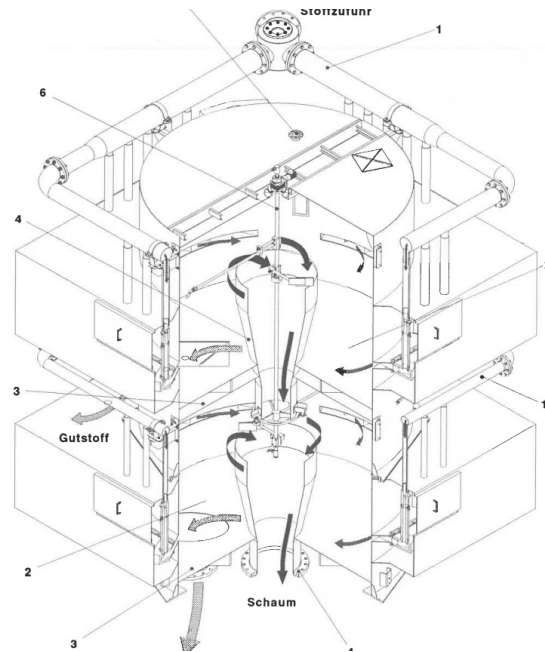

### Technische Daten:

Maschine:	Deinkingzellen Escher-Wyss
Hersteller:	Escher Wyss
Typ:	None
Größe:	None
Kapazität:	600 t/day
Jahr:	1990 ies