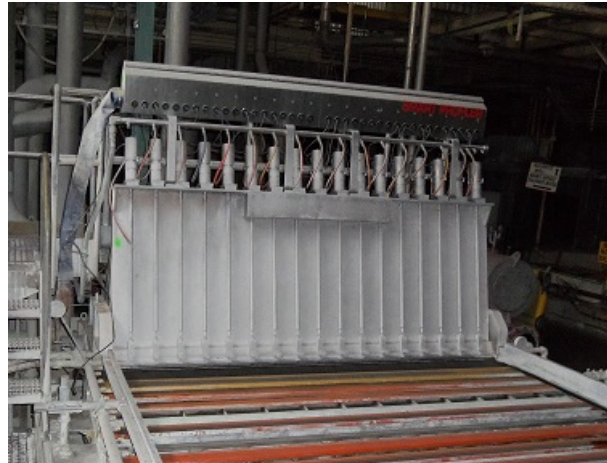

Stoffauflauf Beloit 2660 mm

Gebrauchtmaschine | Artikel-Nr. 3970

Technische Daten:

Maschine:	Stoffauflauf Beloit 2660 mm
Hersteller:	Beloit
Typ:	Converflo hydraulic headbox
Größe:	Outlet width 2660 mm
Kapazität:	450 m/min
Jahr:	

Beschreibung:

Second hand / used converflo hydraulic headbox.

It's producing 2450 mm paper at 450 mpm.

Outlet width is 2660 mm.