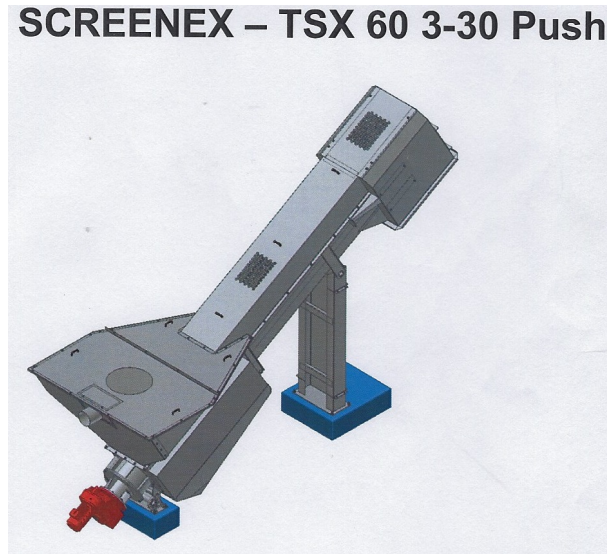

Screenex SX60 3-30 Meri in überholtem Zustand Gebrauchtmachine | Artikel-Nr. 3876

Technische Daten:

Maschine:	Screenex SX60 3-30 Meri in überholtem Zustand
Hersteller:	Meri
Typ:	SX60 3-30
Größe:	5855 mm length Screw diameter 530 mm
Kapazität:	None
Jahr:	None

SCREENEX – TSX 60 3-30 Push

Beschreibung:

Gebrauchter Screenex SX60 3-30 zur Entwässerung von Reject in der Stoffaufbereitung, vom Contaminex, Poire , Sortierer / Auflösetrommel