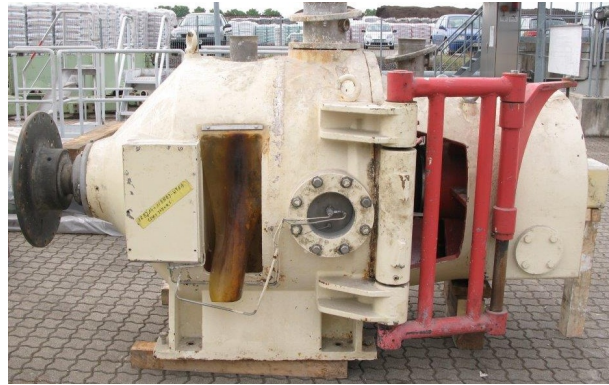

Doppelscheibenrefiner Voith 2 SDM

Gebrauchtmaschine | Artikel-Nr. 2697

Technische Daten:

Maschine:	Doppelscheibenrefiner Voith 2 SDM
Hersteller:	Voith
Typ:	2 SDM
Größe:	36" / 900 mm
Kapazität:	300 t/24h
Jahr:	1991

Beschreibung: