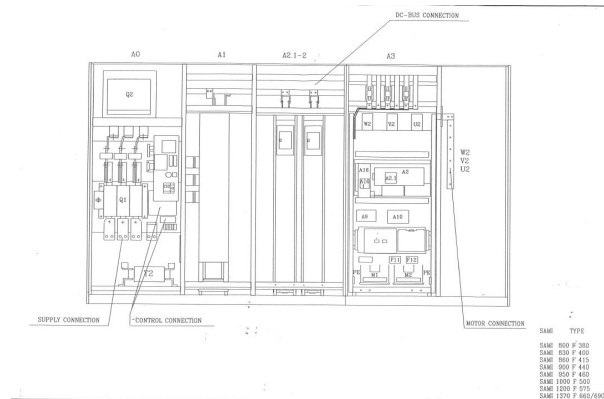

Freuquenzumrichter

Gebrauchtmaschine | Artikel-Nr. 2646

Technische Daten:

Maschine:	Freuquenzumrichter
Hersteller:	
Typ:	frequency inverter
Größe:	
Kapazität:	
Jahr:	0

Beschreibung:

frequency inverter

Typ: SAMI800F380